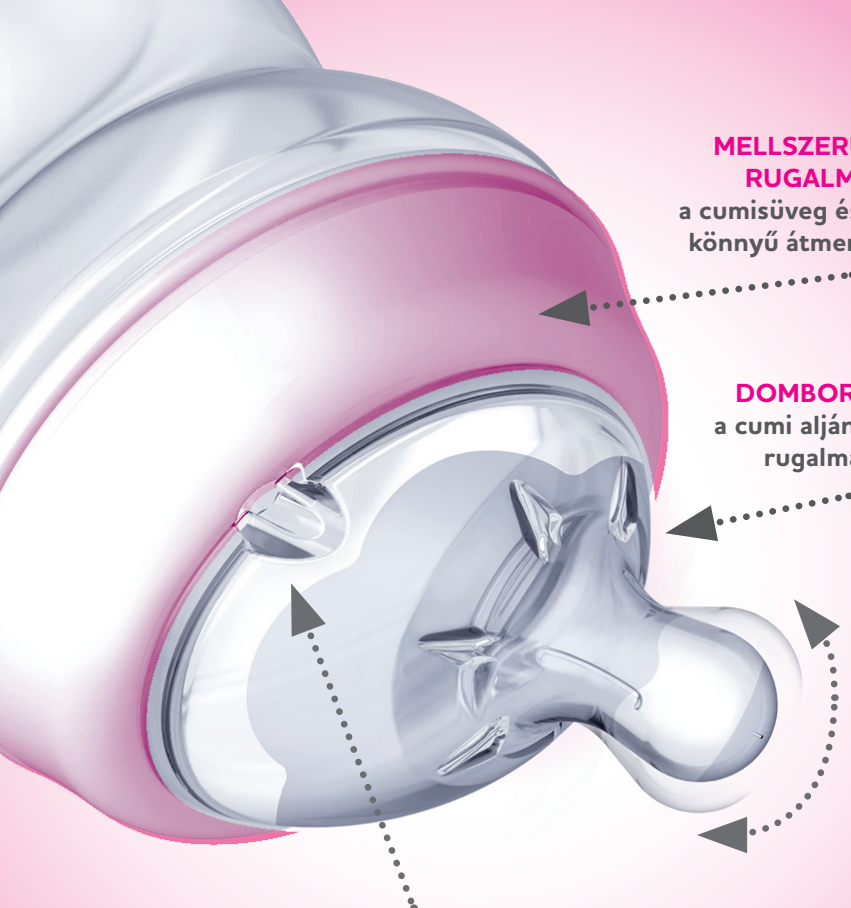

MIÉRT VÁLASSZUNK MELLSZERŰ CUMISÜVEGET?

Mindezek miatt fontos, hogy olyan mellszerű cumisüveget válasszunk, amely lehetővé teszi a baba természetesebb táplálását és szimulálja a szopás fiziológiás mozgásait. Ez elősegíti, hogy a baba ugyanolyan természetes módon tudjon táplálkozni a cumisüvegből, mint a szoptatáskor, és utána könnyen vissza tudjon térni a mellre. A NaturalFeeling-et az anyatermészet ihlette, hogy a cumisüvegből való táplálás ugyanolyan pihentető és természetes legyen, mint a szoptatás, tökéletes illeszkedést és áramlást biztosít a cumisüveg és a mell közötti könnyű átmenethez, ami stresszmentessé teszi az etetést.

ANYAMELL INSPIRÁLTA NATURALFEELING

A cumi természetes formája és textúrája a cumisüveg és a mell közötti könnyű átmenetet szolgálja.

Minden NaturalFeeling cumi **higiénikus, 100% puha szilikonból készült**, hogy jobban hasonlítson a mellre.

A **dupla-hasfájásgátló-szelep megakadályozza a levegő bejutását**, gázok fejlődését és a bukást, hányást. A tővénel lévő domborgyűrűk növelik a rugalmasságot, így a cumi még jobban hasonlít a mellbimbóhoz.

Mindezek a tulajdonságok természetesebb és kényelmesebb táplálási élményt adnak a baba számára.

**MELLSZERŰ, PUHA ÉS
RUGALMAS CUMI**

a cumisüveg és a mell közötti
könnyű átmenet érdekében

DOMBORGYŰRŰK

a cumi alján fokozzák a
rugalmasságot